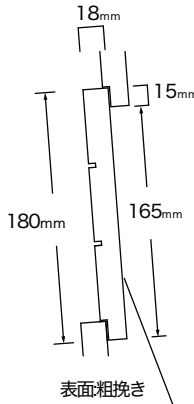

ベベル165
SB-18165