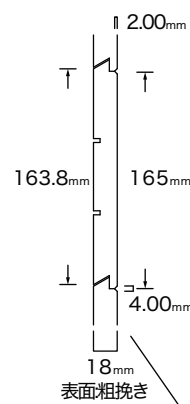

## ベベル (75 / 125 / 165)

品番	SB-1875	SB-18125	SB-18165
サイズ (厚×有効巾)	18×75mm	18×125mm	18×165mm
長さ	3,650mm		
㎡ / 枚	0.274㎡	0.456㎡	0.602㎡
出荷単位	10枚入り	6枚入り	6枚入り
グレード	節有・人工乾燥		
形状	ボード(平板)片欠け		
仕上り	粗挽き		
	無塗装		

## パネル (75 / 125 / 165)

品番	SPA-1875	SPA-18125	SPA-18165
サイズ (厚×有効巾)	18×75mm	18×125mm	18×165mm
長さ	3,650mm		
㎡ / 枚	0.274㎡	0.456㎡	0.602㎡
出荷単位	10枚入り	6枚入り	6枚入り
グレード	節有・人工乾燥		
形状	V溝・アイジャクリ		
仕上り	粗挽き		
	無塗装		

### オルト (90 / 140 / 180 / 押縁)

品番	SA-1890	SA-18140	SA-18180	SA-1845/SA-1845C
サイズ	18×90mm	18×140mm	18×180mm	18×45mm
長さ	3,650mm			
㎡ / 枚	0.329㎡	0.511㎡	0.657㎡	0.164㎡
出荷単位	10枚入り	6枚入り	6枚入り	18枚入り
グレード	節有・人工乾燥			
形状	ボード(平板)		パテン(押縁)	
仕上り	粗挽き			
	無塗装			

### 箱目地 (75 / 125 / 165)

品番	BJA-1875	BJA-18125	BJA-18165
サイズ (厚×有効巾)	18×75mm	18×125mm	18×165mm
長さ	3,650mm		
㎡ / 枚	0.274㎡	0.456㎡	0.602㎡
出荷単位	10枚入り	6枚入り	6枚入り
グレード	節有・人工乾燥		
形状	箱目地・アイジャクリ 表面1本溝	箱目地・アイジャクリ 表面1本溝	箱目地・アイジャクリ 表面2本溝
仕上り	粗挽き		
	無塗装		