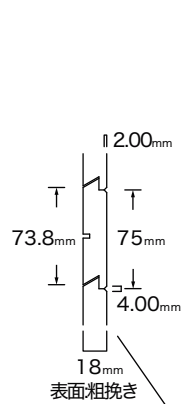

パネル75
SPA-1875