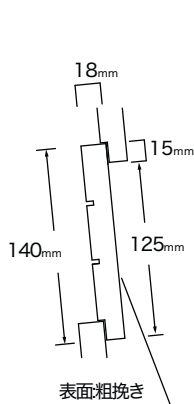

ベベル125
SB-18125