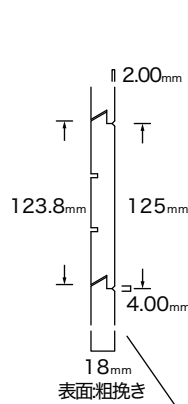

パネル125
SPA-18125