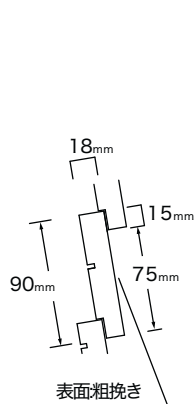

パネル (75 / 125 / 165)

品番	SPA-1875	SPA-18125	SPA-18165
サイズ (厚×有効巾)	18×75mm	18×125mm	18×165mm
長さ	3,650mm		
㎡ / 枚	0.274㎡	0.456㎡	0.602㎡
出荷単位	10枚入り	6枚入り	6枚入り
グレード	節有・人工乾燥		
形状	V溝・アイジャクリ		
仕上り	粗挽き		
	無塗装		

ベベル75
SB-1875